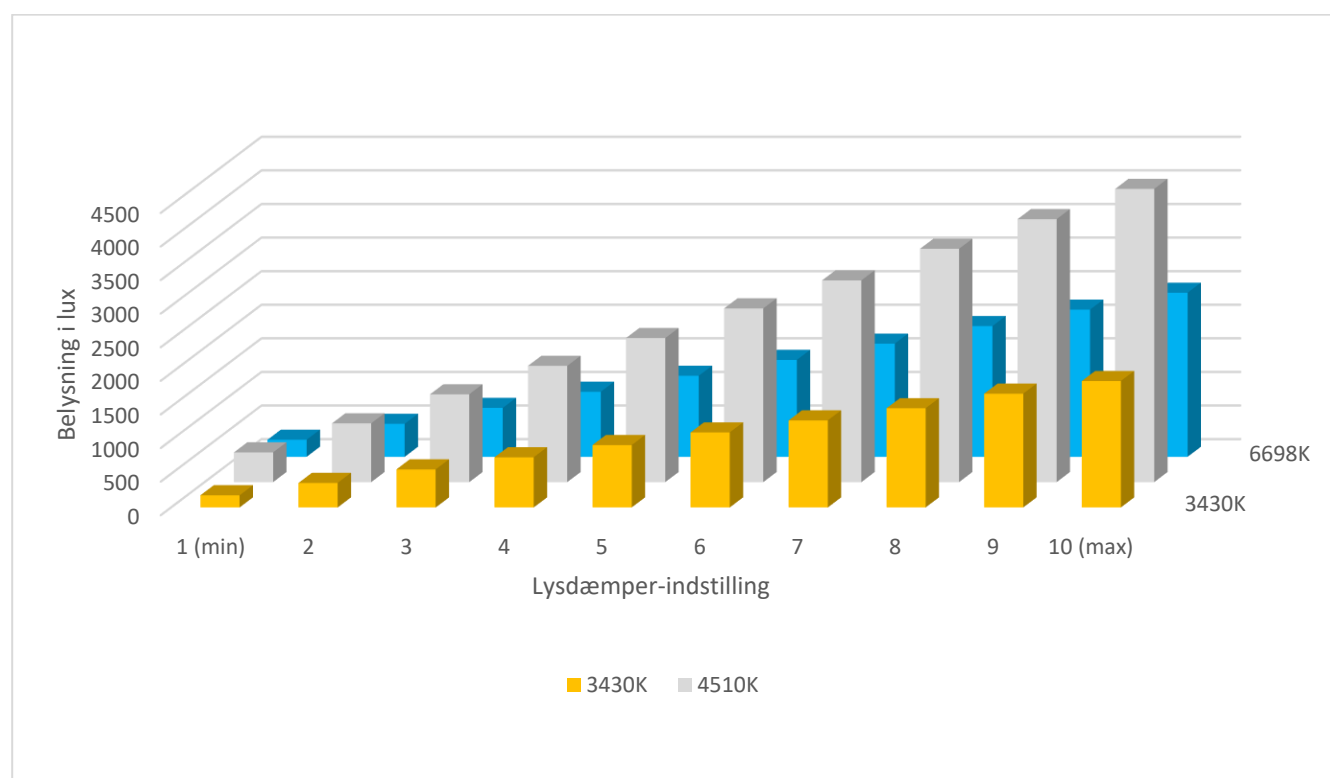

# Målerapport på Stella Sky og Stella Two

Belysningen fra gulvlampen Stella Sky Two og bordlampe Stella Two er målt i en afstand af 22½ cm vinkelret fra lampehovedet, ved samtlige kombinationer af lysdæmpning og farvetemperatur. På begge modeller kan vælges tre forskellige farvetemperaturer, mens bordlampe Two har 10 lysdæmperindstillinger, og gulvlampen Sky Two har 5 lysdæmperindstillinger.

## Stella Two bordlampe

De tre farvetemperaturer der kan vælges er: 3430K ("lunt"), 4510K (neutralt) og 6698K (dagslys).

Måleresultater:

	1 (min)	2	3	4	5	6	7	8	9	10 (max)
3430K	181	365	567	747	929	1117	1296	1477	1694	1882
4510K	443	875	1307	1731	2145	2586	3003	3473	3915	4365
6698K	254	491	728	968	1206	1442	1684	1946	2190	2442

Grafisk fremstilling: