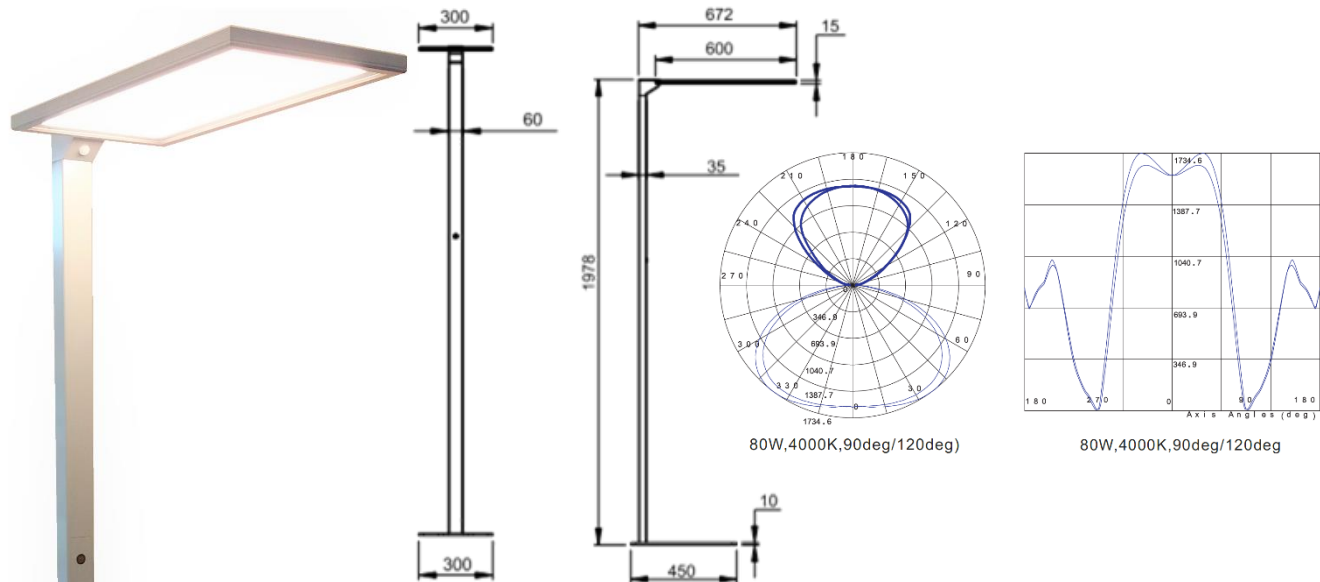

# LumiMAX standerlampe

## Tekniske data

Lysstrøm	8000-8200 lumens
Forsyningsspænding	85-265 volt
Vekselsspænding frekvens	50-60 Hz
Elforbrug (lysdæmper på max.)	80 W
Energiklasse	A++
cos $\phi$	>0,9
Luminansvedligeholdelse	L70
UGR ( <i>Unified Glare Rating</i> )	< 19
Drifttemperatur	-20 - +40 °C
Lyskildens levetid	50.000 timer
Farvetemperatur	3000/4000/6000 K
Farvegengivelse	>80 $R_a$
Tæthedsklasse	IP20
Vægt	12 kg
Opfyldte standarder	CE-mærket RoHS